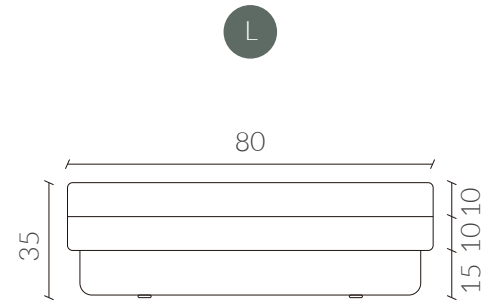

Pouff For2

Estructura de madera, cubierto con espuma de alta densidad. Patín metálico.
Tapizado en tela de alto tráfico Aquaclean, tecnología que permite limpiar las manchas domésticas simplemente utilizando agua.

Dimensiones

Vista Frontal

Vista Superior