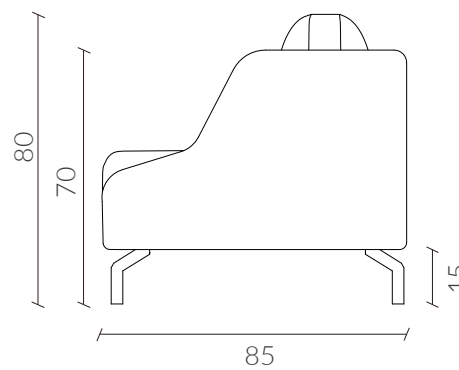

## Poltrona Slow

Estructura de madera, huincha elástica entrelazada, resorte de 6 vueltas cubierto con espuma de alta densidad. Cojín de asiento relleno de espuma de alta densidad y cojín de respaldo relleno de pluma y hollofil. Patas metálicas electropintadas negras.

Tapizada en tela de alto tráfico con tecnología Aquaclean que permite limpiar las manchas simplemente utilizando agua.

Dimensiones

Dimensiones

única

Vista frontal

Vista Lateral

Vista Superior