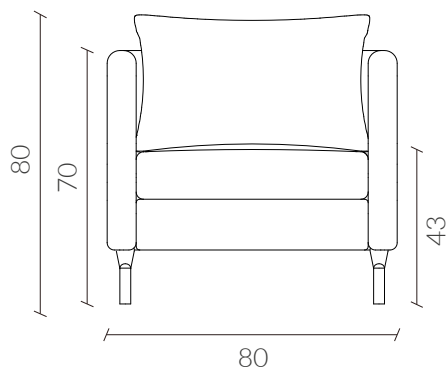

## Poltrona Slow

Estructura de madera, huincha elástica entrelazada, resorte de 6 vueltas cubierto con espuma de alta densidad. Cojín de asiento relleno de espuma de alta densidad y cojín de respaldo relleno de pluma y hollofil. Patas metálicas electropintadas negras.

Tapizada en tela de alto tráfico con tecnología Aquaclean que permite limpiar las manchas simplemente utilizando agua.

Dimensiones

Dimensiones

única

Vista frontal

Vista Lateral

Vista Superior